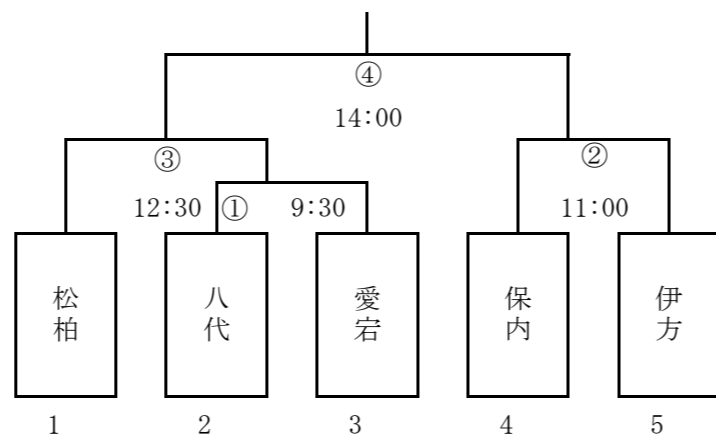

<バレーボール (女子)>