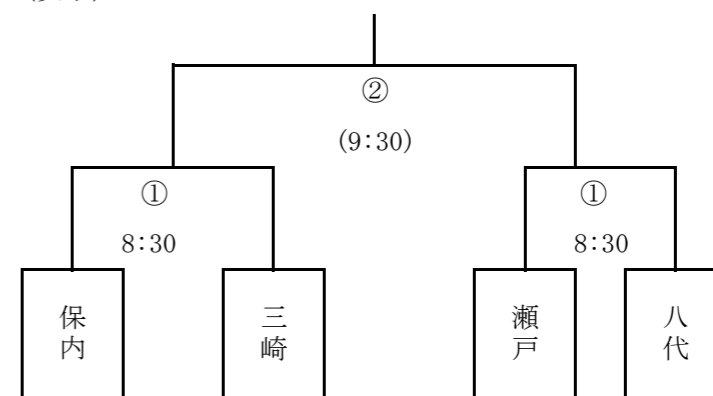

<バスケットボール (男子)>

<卓球 (女子)>