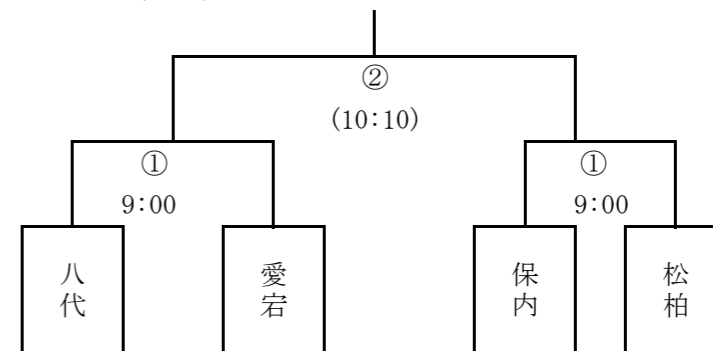

<ソフトテニス (男子)>