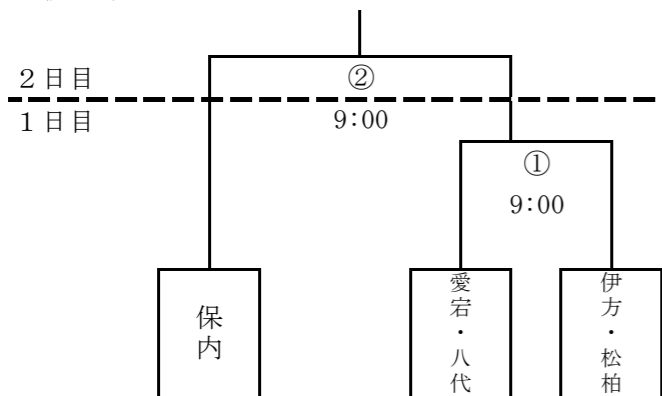

## <バレーボール (男子)>

	瀬戸	八代	保内
瀬戸		①	②か③
八代			②か③
保内			

- ① 9:00
- ② 10:15
- ③ 12:00